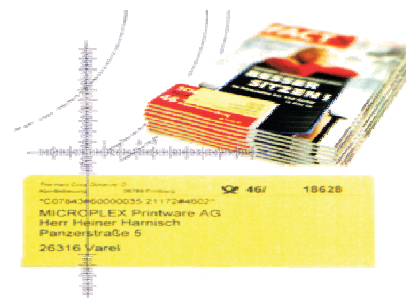

Če se odločate za rešitev, ki bo pokrila vse vaše potrebe glede tiska etiket in nalepk, bodisi s termično ali drugo tehnologijo, ne spreglejte odlične programske rešitve **NiceLabel**. Zna vse, kar potrebujete.

Vsi termični tiskalniki **Dascom**, **Tally**, **Microplex** in **Printek** so v paketih z **NiceLabel** na voljo še ugodneje. Zahtevajte več informacij.

Delo na terenu

Terensko delo ima svoje zakonitosti, ki zahtevajo specifično IT podporo - od prenosnih terminalov do pametnih telefonov. Program **Printek** je namenjen prav tem uporabnikom, saj zajema visoko kvalitetne in robustne prenosne termične tiskalnike.

Laserski tisk

Ob večjih zahtevah, predvsem volumenskih, je prava izbira za tisk etiket in nalepk laserski tiskalnik. Ob pravilni izbiri medija, torej nalepk, zmorejo laserski tiskalniki za tisk na neskončne obrazce do kar 142 strani formata A4 v minuti. Model Solid 32E (32 strani v minuti), ki sodi v spodnji razred, tako z lahkoto zmore tisk cca 40.000 nalepk na uro.

Za najvišje zahteve so na voljo tiskalniki s t.i. **Flash Fusing** tehnologijo - tehnologijo, ki za fiksiranje laserskega izpisa ne uporablja kombinacije pritisk/temperatura, ampak posebno xenon žarnico. S tem se možnost napak in okvar drastično zmanjša, saj vemo, da je najobčutljivejši faktor pri tisku nalepk prav medij; na napačnem mestu odlepljena nalepka pa lahko povzroči nemalo škode na opremi in velik zastoj v delovnem procesu.